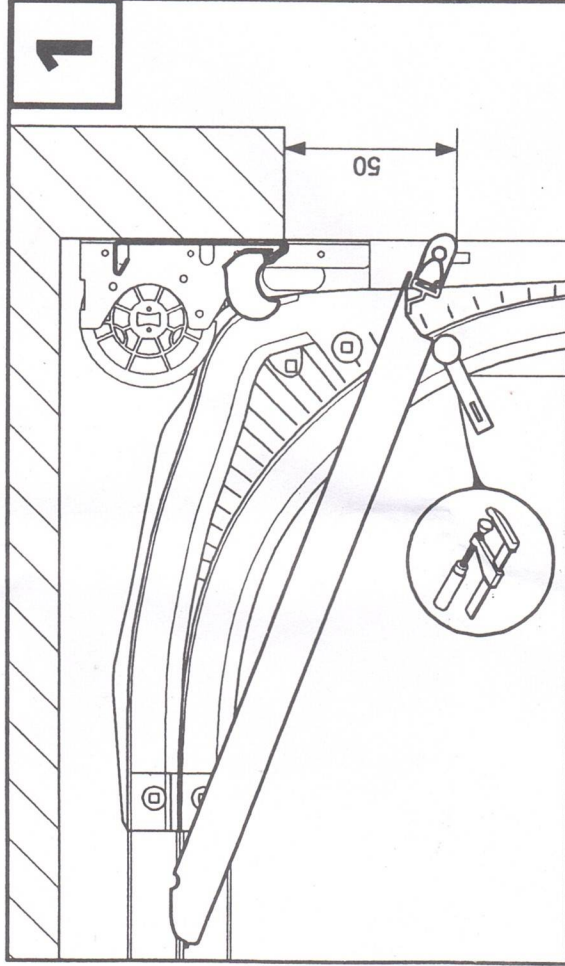

DST

W 133 025

Stoppersatz links und rechts
Stopper set, left and right

Arrêt de remplacement à gauche et à droite

DST

W 133 025

Stopsats, vänster och höger
Stuiter set, links en rechts
Komplet odbojników lewych i prawych